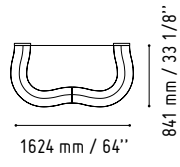

LUV22

- 80 - HIGH GLOSS GREEN
- 67 - WHITE PASTEL

WAVE

LUV49L

- 73 - HIGH GLOSS WHITE
- 67 - WHITE PASTEL

mini WAVE