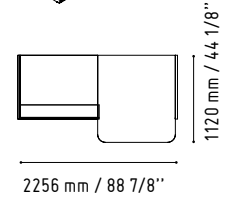

A3L06

TRA137P