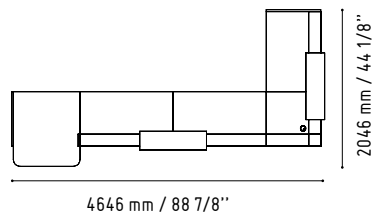

LOP 10

1550 mm / 61 1/8"

870 mm / 34 1/4"

64 - COCOA

67 - WHITE PASTEL

TR3P + TR11 + TR2P + TR14 x2 + TR90
 + TR12 + TR1L + TR99 x2 + NL41 x4

- 67 - WHITE PASTEL
- 155 - HIGH GLOSS ANTHRACITE

CAN11