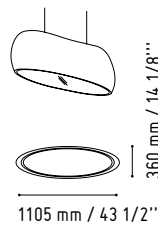

LOP 10

1550 mm / 61 1/8"

870 mm / 34 1/4"

64 - COCOA

67 - WHITE PASTEL

TR3P + TR11 + TR2P + TR14 x2 + TR90
 + TR12 + TR1L + TR99 x2 + NL41 x4

- 67 - WHITE PASTEL
- 155 - HIGH GLOSS ANTHRACITE

CAN11