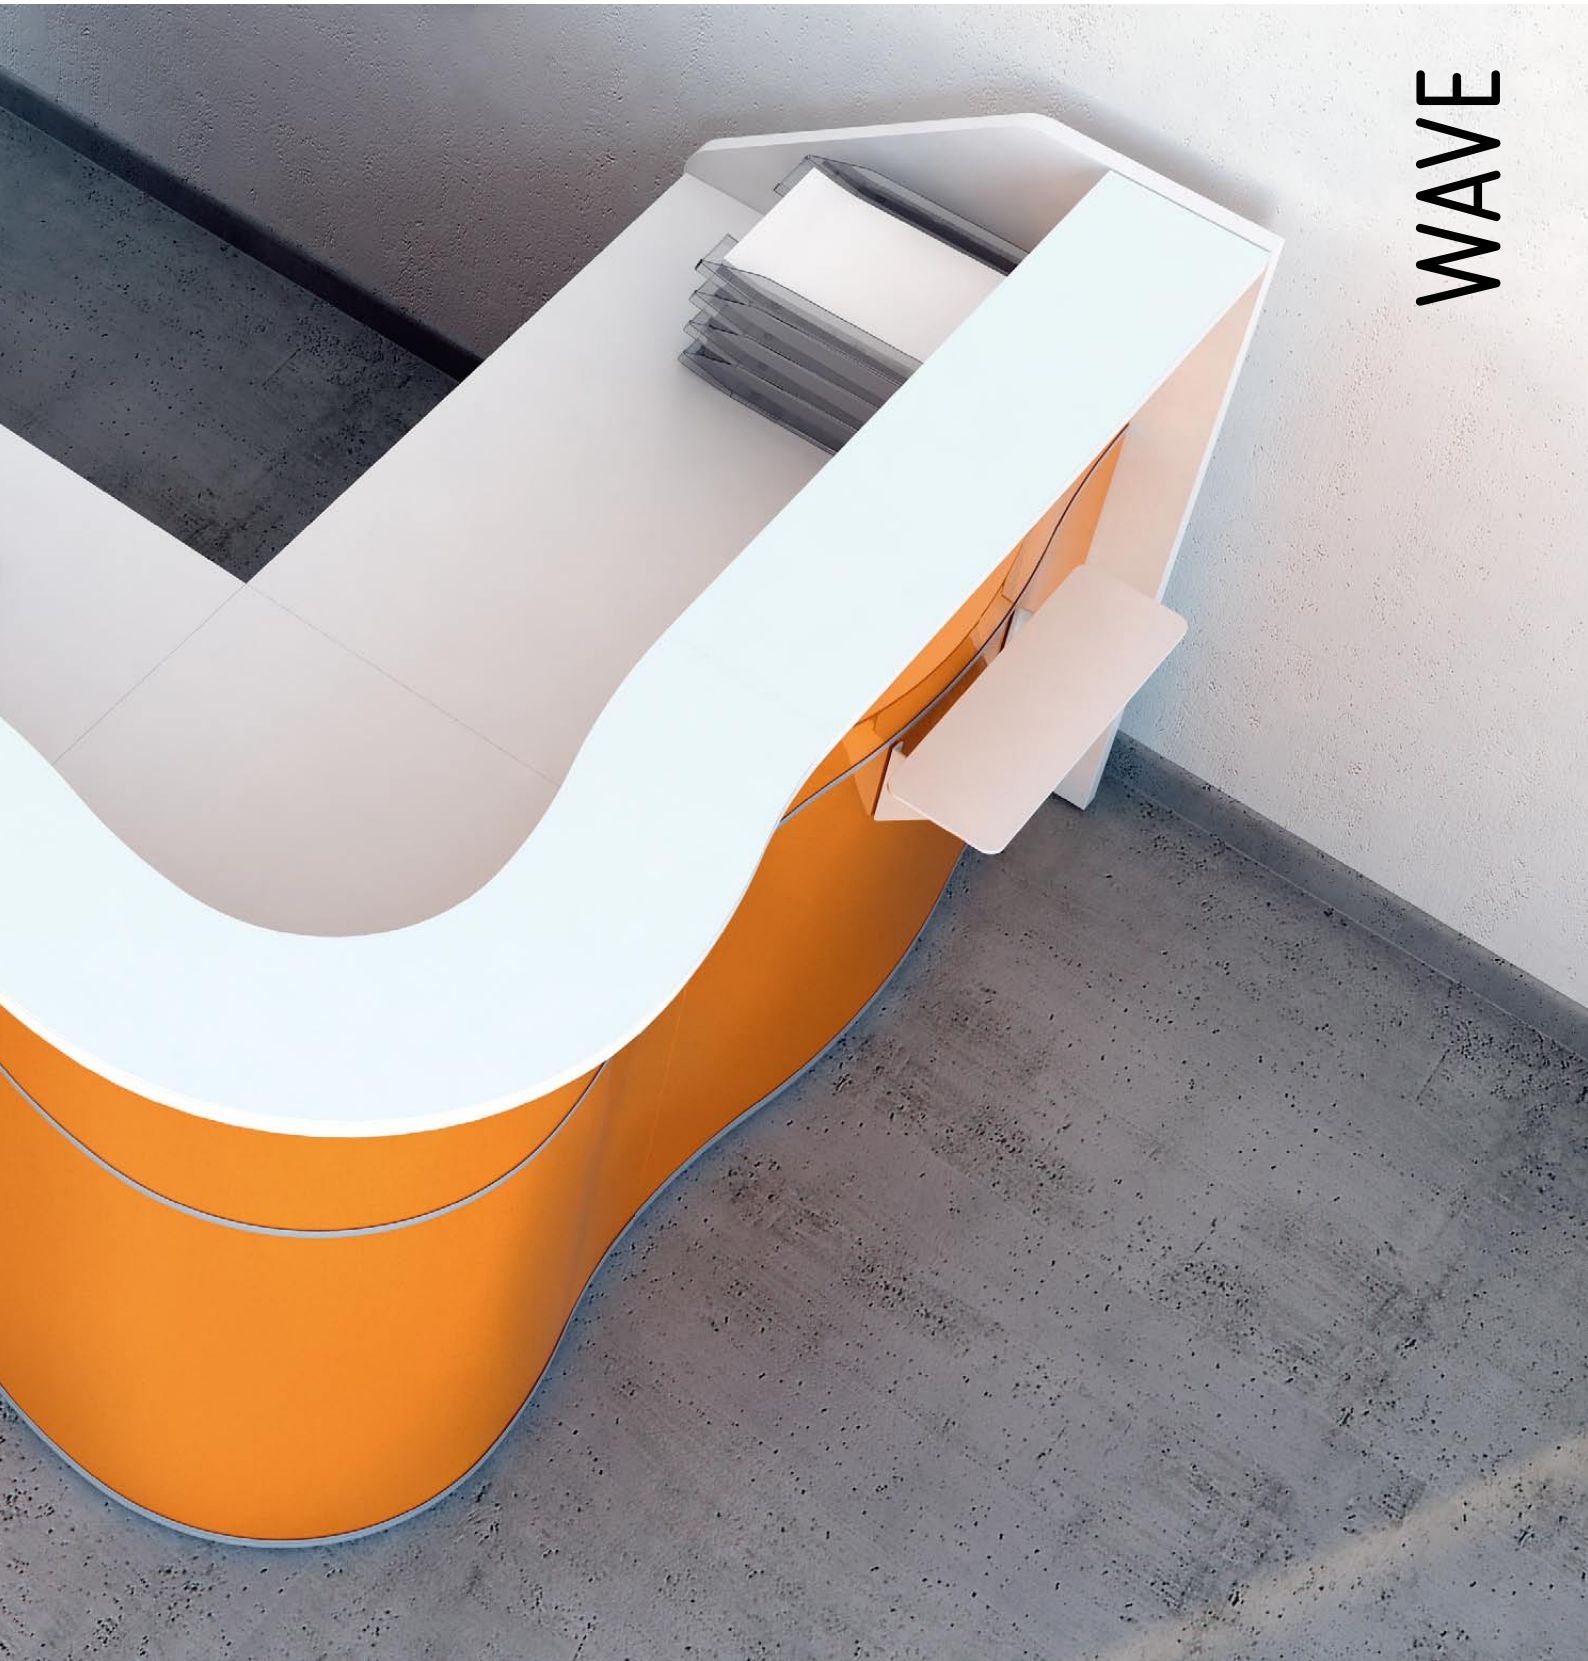

WAVE

LUV40P + 2xLUV09

2780 mm / 109 1/2"

74 - HIGH GLOSS
ORANGE

67 - WHITE PASTEL

ZEN

LZE10

680 mm / 26 3/4"