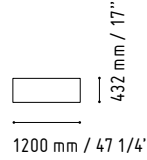

A3L06

TRA137P