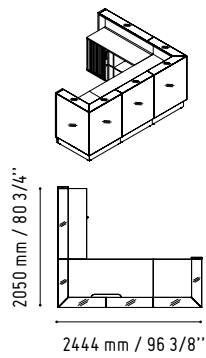

1500 mm / 59 1/8"

- WHITE GLOSS

IM21S

1334 mm / 52 5/8"

- 117 - WHITE GLASS
- 67 - WHITE PASTEL

LINEA

LIN40L

-  117 - WHITE GLASS
-  67 - WHITE PASTEL